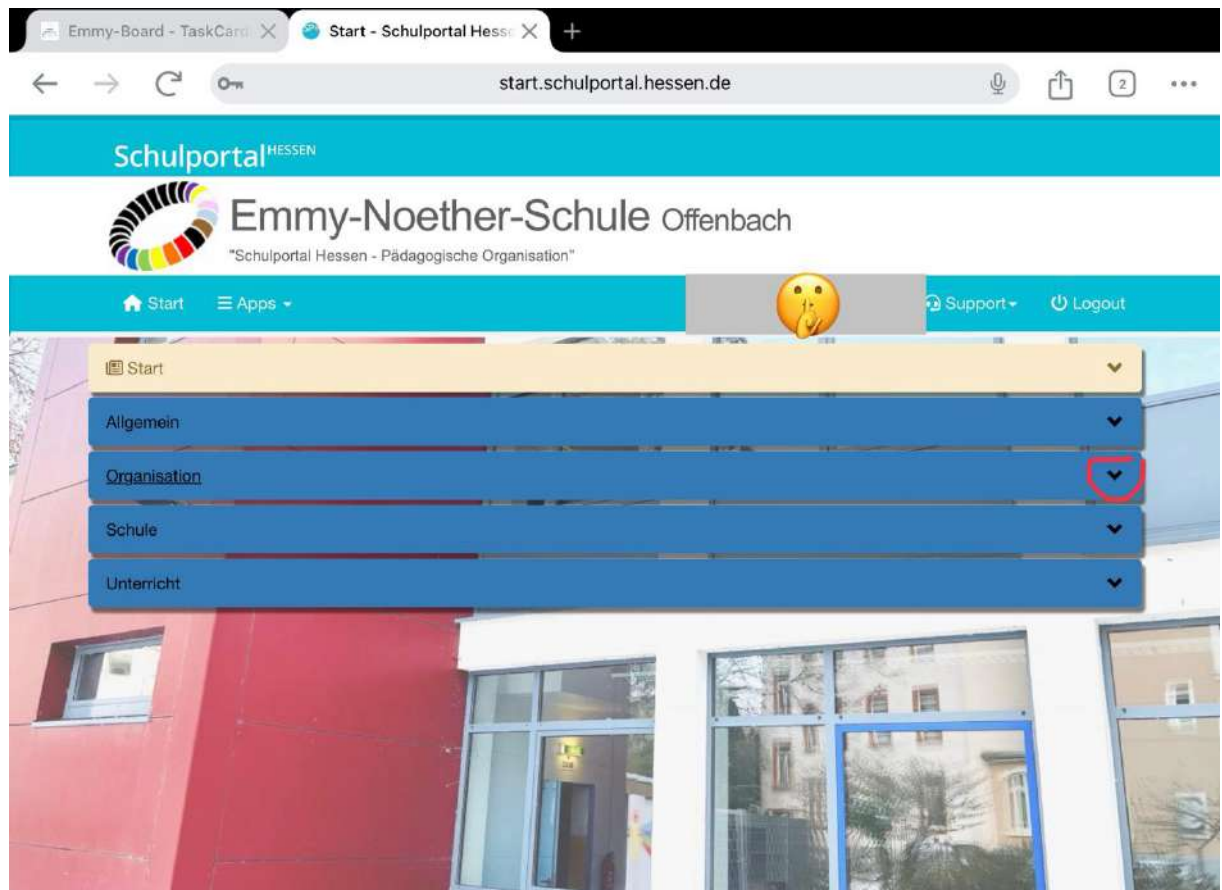

# Login

Schulportal Hessen

Support

The screenshot shows the login page of the Schulportal Hessen. On the left, there is a sidebar menu with various regions. On the right, there is a search bar with the text 'Offenbach' entered. Below the search bar, a list of schools is displayed. The entry 'Emmy-Noether-Schule Offenbach' is circled in red.

Wir suchen „Offenbach“.

Wir klicken dann „Emmy-Noether-Schule Offenbach“,

Emmy-Board - TaskCard x Login - Schulportal Hess x +

login.schulportal.hessen.de

Schulportal <sup>HESSEN</sup>

 Emmy-Noether-Schule Offenbach  
Schulportal Hessen

Support ▾

**Login**

Loginname

Passwort

Loginnamen merken

angemeldet bleiben (30 Tage)

**Anmelden**

Loginauswahl

Du meldest dich jetzt an.

Wir klicken jetzt auf den Pfeil rechts von „Organisation“.

Jetzt hat sich ein Menü geöffnet.  
Wir klicken auf „mein Unterricht“.

The screenshot shows a web browser window with the URL [start.schulportal.hessen.de](http://start.schulportal.hessen.de). The page title is "mein Unterricht - Schulp". The navigation bar includes "Start", "Apps", "mein Unterricht", a thinking face emoji, "Support", and "Logout". The main content is a list of subjects with their respective activities and dates: