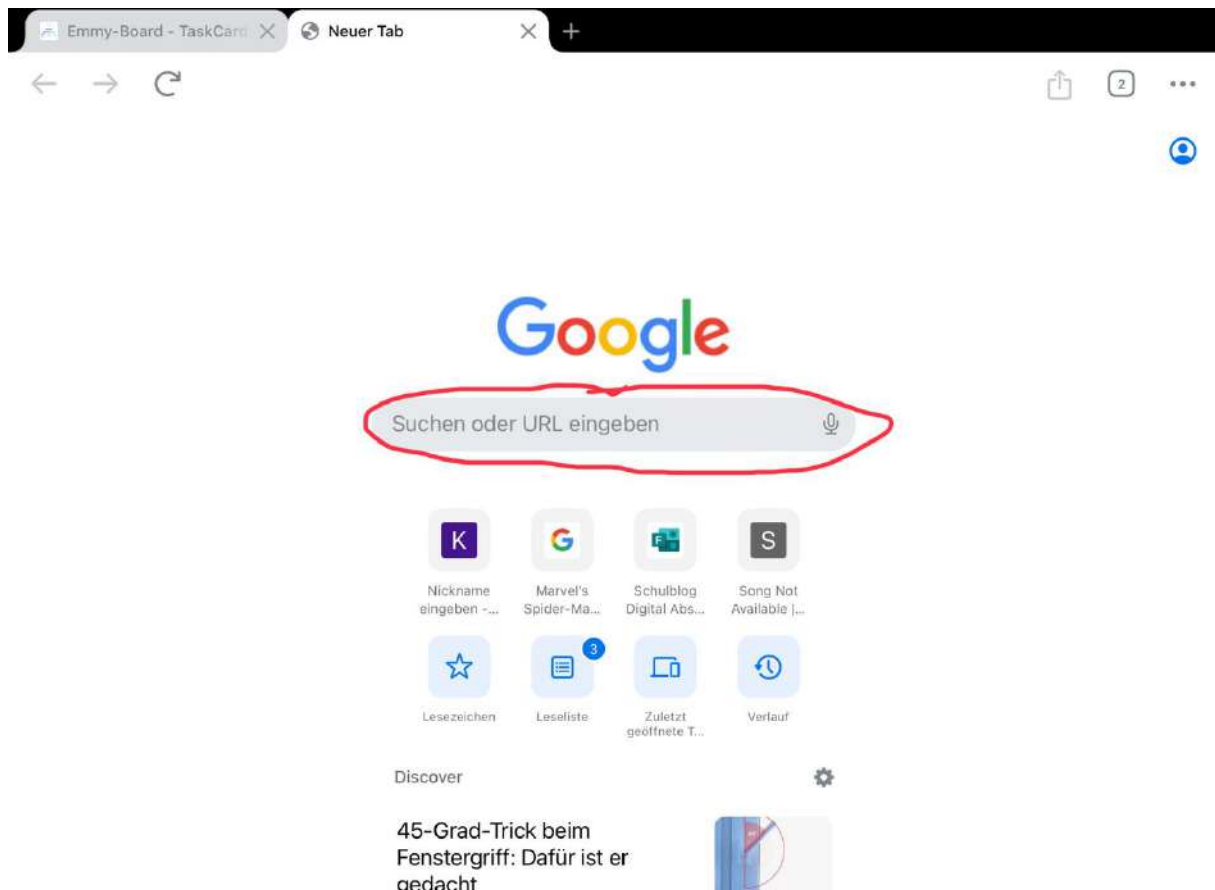

Wenn wir in Chrome sind, klicken wir auf „Suchen oder URL eingeben“.