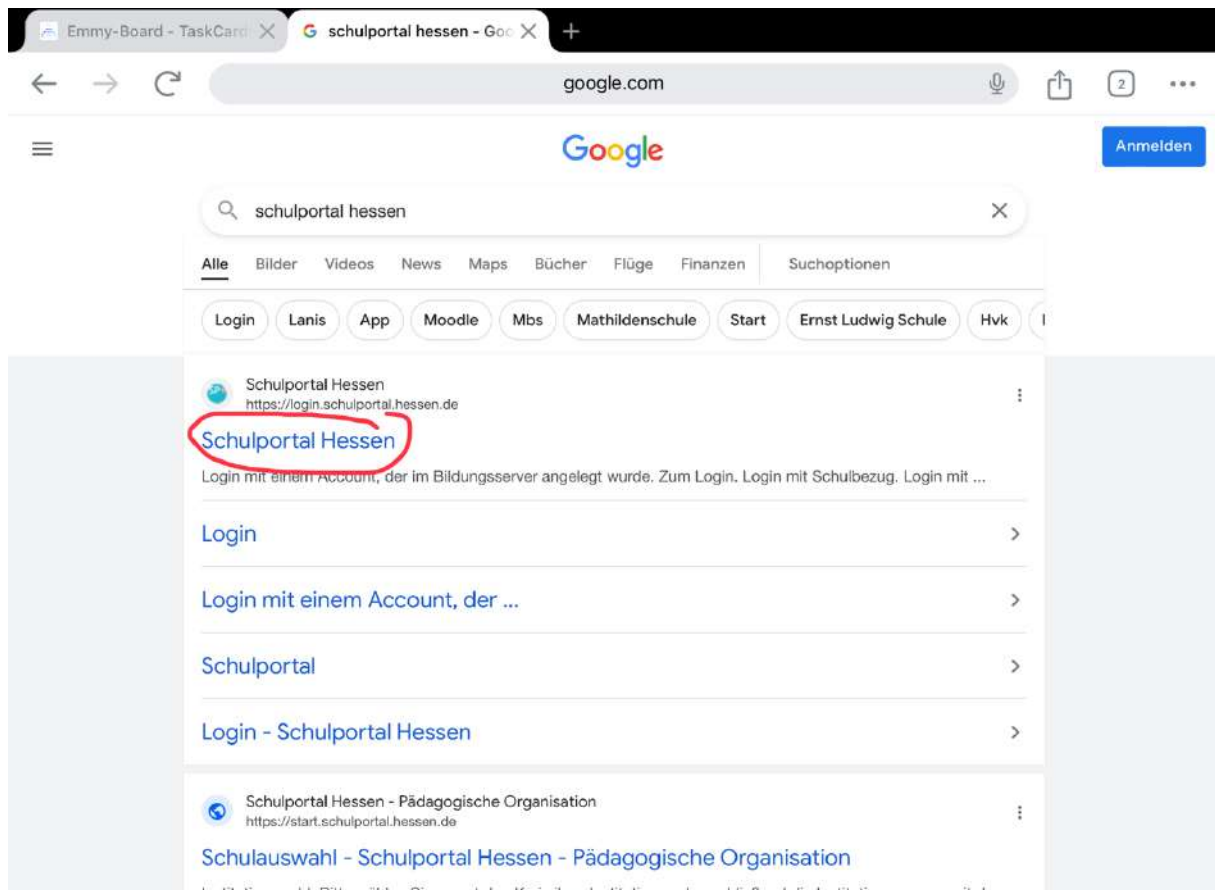

# Wie kommt man an die Arbeitsmaterialien, wenn man krank ist

Von Rafail

Als Erstes klicken wir auf „Chrome“.

Wenn wir in Chrome sind, klicken wir auf „Suchen oder URL eingeben“.

Wir tippen „Schulportal Hessen“ ein und suchen es.  
Wenn wir es gesucht haben, klicken wir auf „Schulportal Hessen“.

The screenshot shows a web browser window with the URL `login.schulportal.hessen.de`. The page header includes the logo 'Schulportal HESSEN' and the title 'Login Schulportal Hessen'. A 'Support' link is visible in the top right. The main content area is divided into two white boxes with blue borders, set against a background image of a desk with a pen and keyboard. The left box is titled 'Login ohne Schulbezug' and contains the text 'Login mit einem Account, der im Bildungsserver angelegt wurde.' and a blue 'Zum Login' button. The right box is titled 'Login mit Schulbezug' and contains the text 'Login mit einem Account, der von der Schule ausgegeben wurde.' and a blue 'Zum Login' button, which is circled in red. The footer of the page includes the 'Schulportal HESSEN' logo and links for 'Datenschutz' and 'Impressum'.

Wenn wir auf der Website angekommen sind, klicken wir auf „Zum Login“ beim Login mit Schulbezug.

# Login

Schulportal Hessen

Support

The screenshot shows the login page of the Schulportal Hessen. On the left, there is a sidebar menu with various regions. On the right, there is a search bar with the text 'Offenbach' entered. Below the search bar, a list of schools is displayed. The entry 'Emmy-Noether-Schule Offenbach' is circled in red.