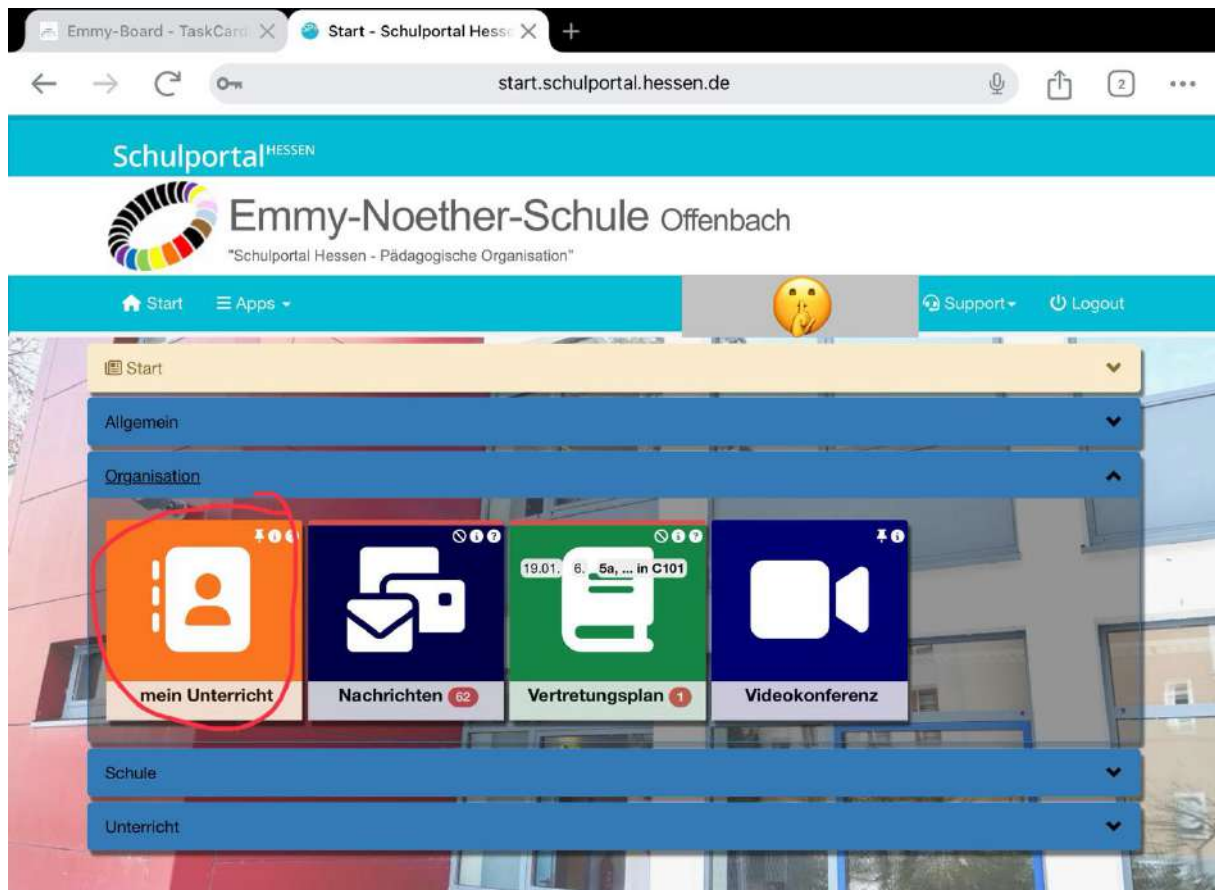

# Login

Schulportal Hessen

Support

The screenshot shows the login page of the Schulportal Hessen. On the left, there is a sidebar menu with various regions. On the right, there is a search bar with the text 'Offenbach' entered. Below the search bar, a list of schools is displayed. The entry 'Emmy-Noether-Schule Offenbach' is circled in red.

Wir suchen „Offenbach“.

Wir klicken dann „Emmy-Noether-Schule Offenbach“,

Emmy-Board - TaskCard x Login - Schulportal Hess x +

login.schulportal.hessen.de

Schulportal <sup>HESSEN</sup>

 Emmy-Noether-Schule Offenbach  
Schulportal Hessen

Support ▾

**Login**

Loginname

Passwort

Loginnamen merken

angemeldet bleiben (30 Tage)

**Anmelden**

Loginauswahl

Du meldest dich jetzt an.

Wir klicken jetzt auf den Pfeil rechts von „Organisation“.

Jetzt hat sich ein Menü geöffnet.  
Wir klicken auf „mein Unterricht“.

The screenshot shows a web browser window with the URL [start.schulportal.hessen.de](http://start.schulportal.hessen.de). The page title is "mein Unterricht - Schulp". The navigation bar includes "Start", "Apps", "mein Unterricht", a thinking face emoji, "Support", and "Logout". The main content is a list of subjects with their respective activities and dates: