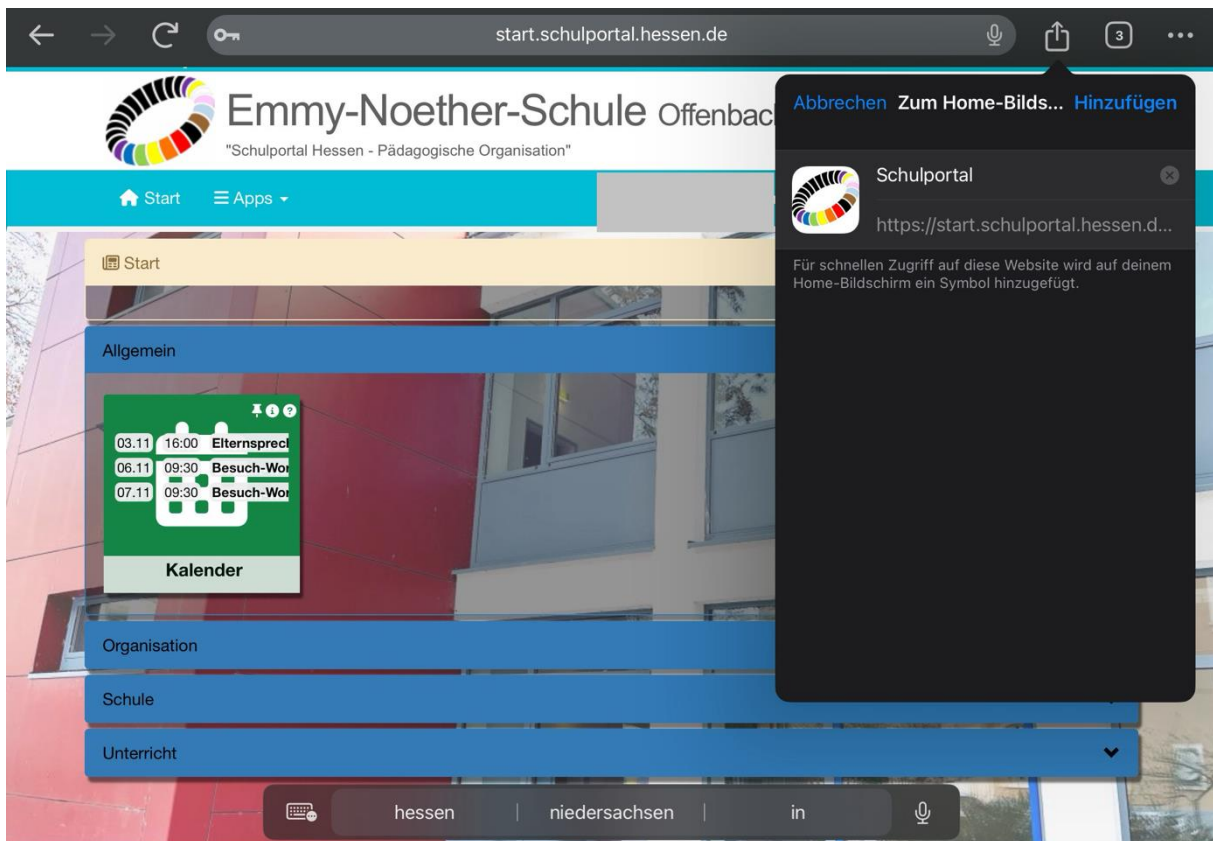

# Wie macht man eine Webseite auf den Homebildschirm? von Angelo

Als Erstes gehen wir auf eine Webseite, z.B. das Schulportal.

Dann klicken wir auf das Zeichen oben rechts.

Jetzt scrollen wir ganz runter und klicken auf **Zum Homebildschirm**.

Dann kann man die Seite benennen.

Auf **Hinzufügen** drücken, das wars, es erscheint dann auf dem Homebildschirm und sieht aus wie eine App.

Offenbach a...  
10°  
Regen  
H: 15° T: 6°

**MONTAG**  
13  
Keine Ereignisse heute