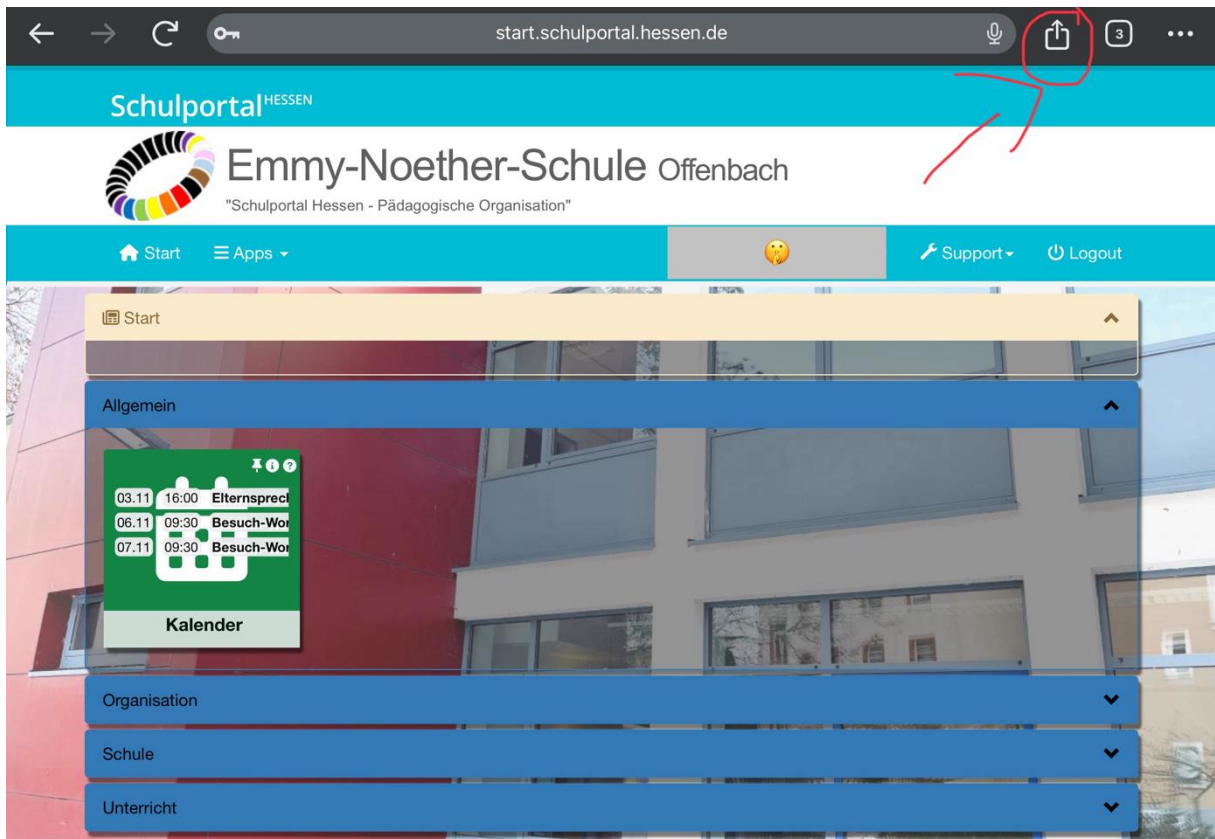

# Wie macht man eine Webseite auf den Homebildschirm? von Angelo

Als Erstes gehen wir auf eine Webseite, z.B. das Schulportal.

Dann klicken wir auf das Zeichen oben rechts.

Jetzt scrollen wir ganz runter und klicken auf **Zum Homebildschirm**.

Dann kann man die Seite benennen.

Auf **Hinzufügen** drücken, das wars, es erscheint dann auf dem Homebildschirm und sieht aus wie eine App.

Offenbach a...  
10°  
Regen  
H: 15° T: 6°

**MONTAG**  
13  
Keine Ereignisse heute