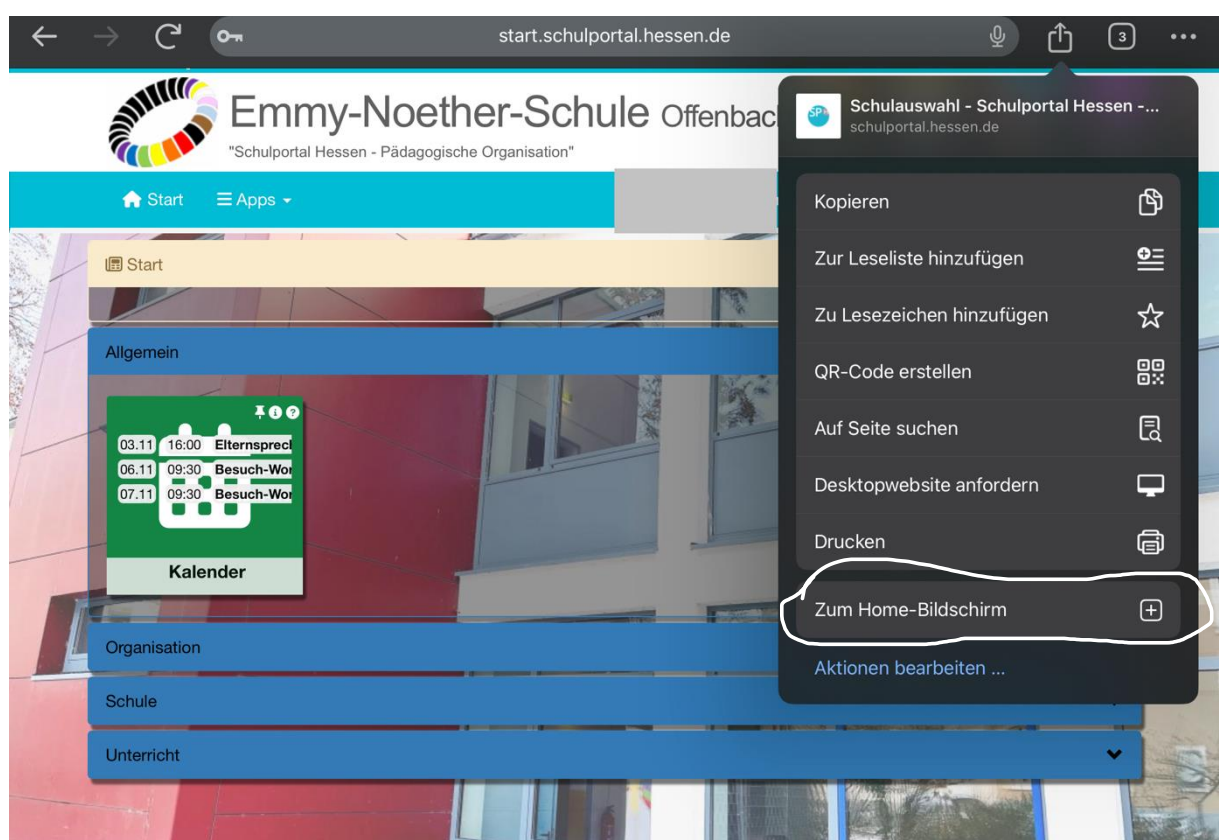

# Wie macht man eine Webseite auf den Homebildschirm? von Angelo

Als Erstes gehen wir auf eine Webseite, z.B. das Schulportal.

Dann klicken wir auf das Zeichen oben rechts.

Jetzt scrollen wir ganz runter und klicken auf **Zum Homebildschirm**.

Dann kann man die Seite benennen.

Auf **Hinzufügen** drücken, das wars, es erscheint dann auf dem Homebildschirm und sieht aus wie eine App.

Offenbach a...  
10°  
Regen  
H: 15° T: 6°

**MONTAG**  
13  
Keine Ereignisse heute