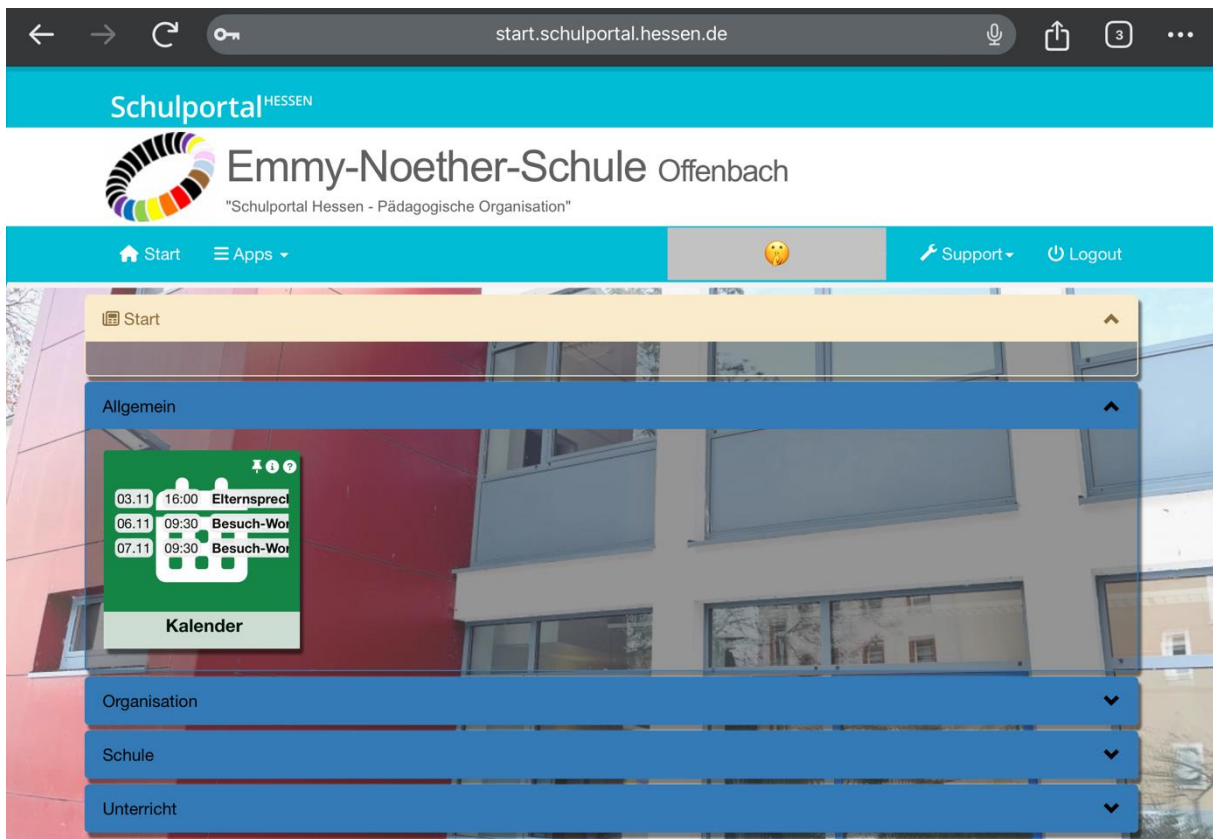

# Wie macht man eine Webseite auf den Homebildschirm? von Angelo

Als Erstes gehen wir auf eine Webseite, z.B. das Schulportal.

Dann klicken wir auf das Zeichen oben rechts.

Jetzt scrollen wir ganz runter und klicken auf **Zum Homebildschirm**.

Dann kann man die Seite benennen.

Auf **Hinzufügen** drücken, das wars, es erscheint dann auf dem Homebildschirm und sieht aus wie eine App.

Offenbach a...  
10°  
Regen  
H: 15° T: 6°

**MONTAG**  
13  
Keine Ereignisse heute